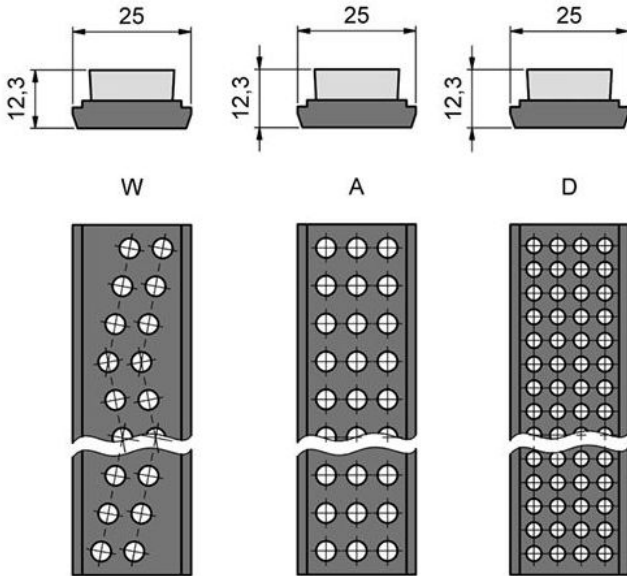

SOB-TRW-K101 Fijación pared posterior

Color del cuerpo: negro
Fibras: Poliamida roja 0,30
Salida de fibras (FH): 10

En cajas de 100 piezas

SOB-TRW-K103 Fijación en el suelo

Color del cuerpo: negro
Fibras: Poliamida roja 0,30
Salida de fibras (FH): 10

En cajas de 100 piezas

SBL-TRW Colocación en el suelo

Cuerpo: polipropileno negro
 Fibras: Poliamida roja 0,20
 Salida de fibras (FH): 6,5 En bobina de 30 metros

Protección de cantos para la inserción SOB-TRW-K8

STL-TRW-K1

En cajas
de 10 piezas

Cuerpo: polipropileno negro
 Fibras: Poliamida roja 0,30
 En cajas de 60 piezas

SOB-TRW-K9 Fijación pared / fondo (corto)

Color del cuerpo: negro

Fibras: Poliamida roja 0,20

Salida de fibras (FH): 10

Unidad de venta: contiene 60 piezas,

120 casquillos distanciadores AH-2, 30 mm de altura

SOB-TRW-K10 Fijación pared / fondo (largo)

Color del cuerpo: negro

Fibras: Poliamida roja 0,20