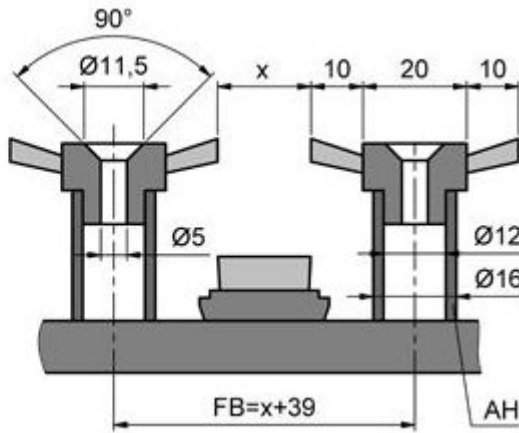

En cajas de 100 piezas

SBL-TRW Colocación en el suelo

Cuerpo: polipropileno negro
 Fibras: Poliamida roja 0,20
 Salida de fibras (FH): 6,5 En bobina de 30 metros

Protección de cantos para la inserción SOB-TRW-K8

STL-TRW-K1

En cajas
de 10 piezas

Cuerpo: polipropileno negro
 Fibras: Poliamida roja 0,30
 En cajas de 60 piezas

SOB-TRW-K9 Fijación pared / fondo (corto)

Color del cuerpo: negro

Fibras: Poliamida roja 0,20

Salida de fibras (FH): 10

Unidad de venta: contiene 60 piezas,

120 casquillos distanciadores AH-2, 30 mm de altura

SOB-TRW-K10 Fijación pared / fondo (largo)

Color del cuerpo: negro

Fibras: Poliamida roja 0,20

Salida de fibras (FH): 10

Unidad de venta: contiene 120 piezas,

360 casquillos distanciadores AH-1, 20 mm de altura