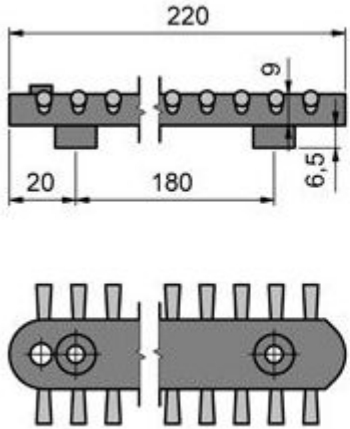

En cajas de 100 piezas

SBL-TRW Colocación en el suelo

Cuerpo: polipropileno negro
 Fibras: Poliamida roja 0,20
 Salida de fibras (FH): 6,5 En bobina de 30 metros

Protección de cantos para la inserción SOB-TRW-K8

STL-TRW-K1

En cajas
de 10 piezas

Cuerpo: polipropileno negro
 Fibras: Poliamida roja 0,30
 En cajas de 60 piezas

SOB-TRW-K9 Fijación pared / fondo (corto)

Color del cuerpo: negro

Fibras: Poliamida roja 0,20

Salida de fibras (FH): 10

Unidad de venta: contiene 60 piezas,

120 casquillos distanciadores AH-2, 30 mm de altura

SOB-TRW-K10 Fijación pared / fondo (largo)

Color del cuerpo: negro

Fibras: Poliamida roja 0,20