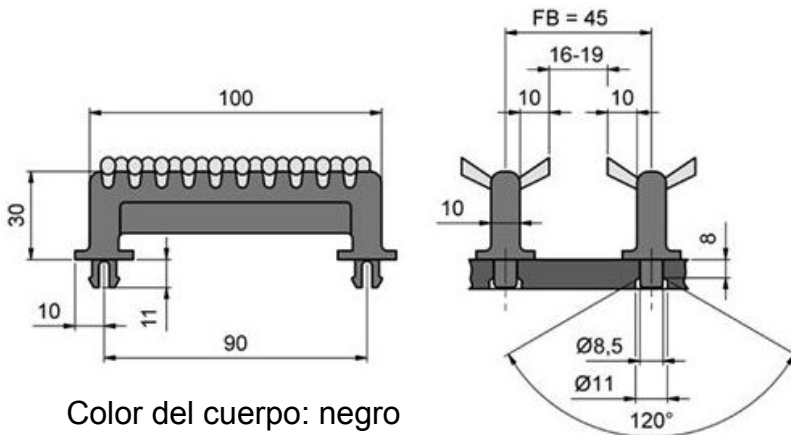

SOB-TRW-K101 Fijación pared posterior

Color del cuerpo: negro
Fibras: Poliamida roja 0,30
Salida de fibras (FH): 10

En cajas de 100 piezas

SOB-TRW-K103 Fijación en el suelo

Color del cuerpo: negro
Fibras: Poliamida roja 0,30
Salida de fibras (FH): 10

En cajas de 100 piezas

SBL-TRW Colocación en el suelo

Cuerpo: polipropileno negro
 Fibras: Poliamida roja 0,20
 Salida de fibras (FH): 6,5 En bobina de 30 metros

Protección de cantos para la inserción SOB-TRW-K8