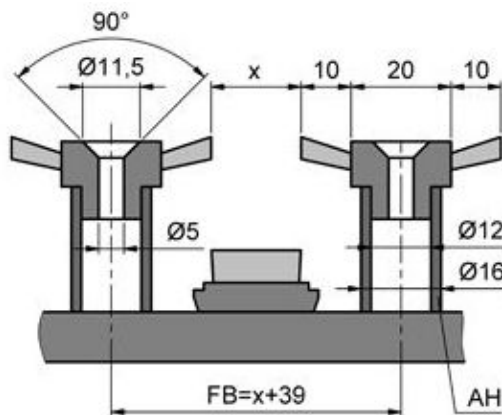

SOB-TRW-K10 Fijación pared / fondo (largo)

Color del cuerpo: negro

Fibras: Poliamida roja 0,20

Salida de fibras (FH): 10

Unidad de venta: contiene 120 piezas,

360 casquillos distanciadores AH-1, 20 mm de altura