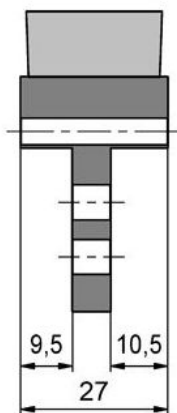

SOB-TRW-K101 Fijación pared posterior

Color del cuerpo: negro
Fibras: Poliamida roja 0,30
Salida de fibras (FH): 10

En cajas de 100 piezas

SOB-TRW-K103 Fijación en el suelo

Color del cuerpo: negro
Fibras: Poliamida roja 0,30
Salida de fibras (FH): 10

En cajas de 100 piezas

SBL-TRW Colocación en el suelo

Cuerpo: polipropileno negro
 Fibras: Poliamida roja 0,20
 Salida de fibras (FH): 6,5 En bobina de 30 metros

Protección de cantos para la inserción SOB-TRW-K8

STL-TRW-K1

En cajas
de 10 piezas

Cuerpo: polipropileno negro
 Fibras: Poliamida roja 0,30
 En cajas de 60 piezas

SOB-TRW-K9 Fijación pared / fondo (corto)

Color del cuerpo: negro

Fibras: Poliamida roja 0,20

Salida de fibras (FH): 10

Unidad de venta: contiene 60 piezas,

120 casquillos distanciadores AH-2, 30 mm de altura

SOB-TRW-K10 Fijación pared / fondo (largo)

Color del cuerpo: negro

Fibras: Poliamida roja 0,20