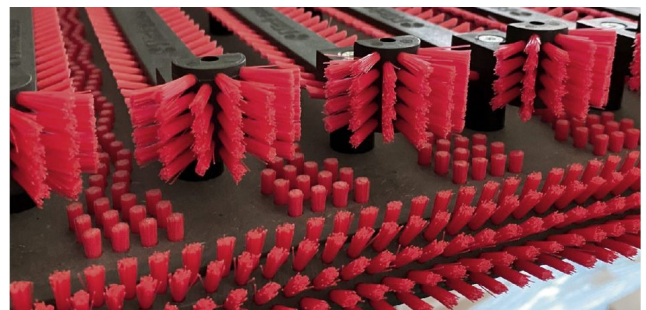

SBL-TRW Colocación en el suelo

Cuerpo: polipropileno negro
Fibras: Poliamida roja 0,20
Salida de fibras (FH): 6,5   En bobina de 30 metros

Protección de cantos para la inserción SOB-TRW-K8

STL-TRW-K1

En cajas
de 10 piezas

Cuerpo: polipropileno negro
Fibras: Poliamida roja 0,30
En cajas de 60 piezas