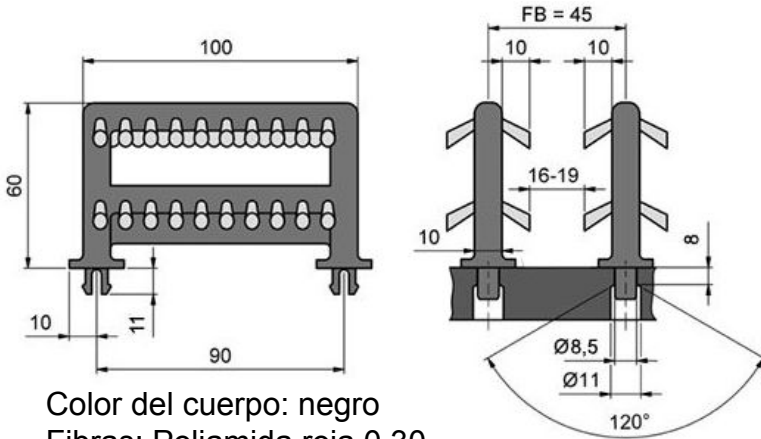

SOB-TRW-K101 Fijación pared posterior

Color del cuerpo: negro
Fibras: Poliamida roja 0,30
Salida de fibras (FH): 10

En cajas de 100 piezas