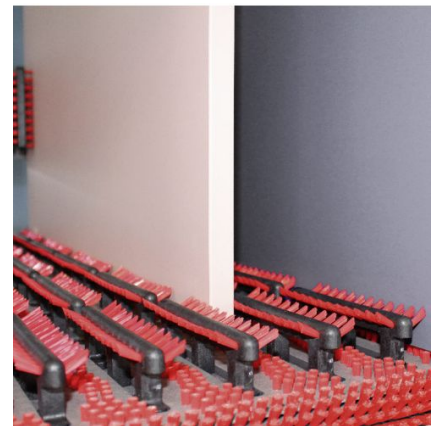

SOB-TRW-K101 Fijación pared posterior

Color del cuerpo: negro
Fibras: Poliamida roja 0,30
Salida de fibras (FH): 10

En cajas de 100 piezas

SOB-TRW-K103 Fijación en el suelo

Color del cuerpo: negro
Fibras: Poliamida roja 0,30
Salida de fibras (FH): 10

En cajas de 100 piezas

SBL-TRW Colocación en el suelo

Cuerpo: polipropileno negro
 Fibras: Poliamida roja 0,20
 Salida de fibras (FH): 6,5 En bobina de 30 metros

Protección de cantos para la inserción SOB-TRW-K8

STL-TRW-K1

En cajas
de 10 piezas

Cuerpo: polipropileno negro
 Fibras: Poliamida roja 0,30
 En cajas de 60 piezas

SOB-TRW-K9 Fijación pared / fondo (corto)

Color del cuerpo: negro

Fibras: Poliamida roja 0,20