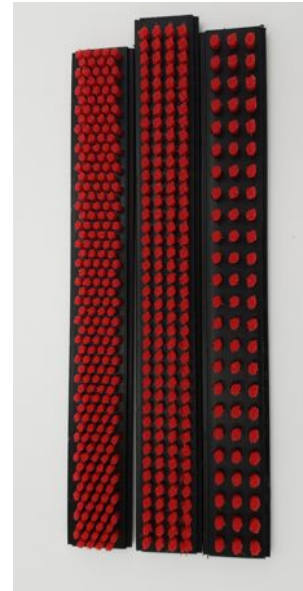

SOB-TRW-K101 Fijación pared posterior

Color del cuerpo: negro
Fibras: Poliamida roja 0,30
Salida de fibras (FH): 10

En cajas de 100 piezas

SOB-TRW-K103 Fijación en el suelo

Color del cuerpo: negro
Fibras: Poliamida roja 0,30
Salida de fibras (FH): 10

En cajas de 100 piezas

SBL-TRW Colocación en el suelo

Cuerpo: polipropileno negro
 Fibras: Poliamida roja 0,20
 Salida de fibras (FH): 6,5 En bobina de 30 metros

Protección de cantos para la inserción SOB-TRW-K8

STL-TRW-K1

En cajas
de 10 piezas

Cuerpo: polipropileno negro
 Fibras: Poliamida roja 0,30
 En cajas de 60 piezas

SOB-TRW-K9 Fijación pared / fondo (corto)

Color del cuerpo: negro

Fibras: Poliamida roja 0,20

Salida de fibras (FH): 10

Unidad de venta: contiene 60 piezas,

120 casquillos distanciadores AH-2, 30 mm de altura

SOB-TRW-K10 Fijación pared / fondo (largo)

Color del cuerpo: negro

Fibras: Poliamida roja 0,20