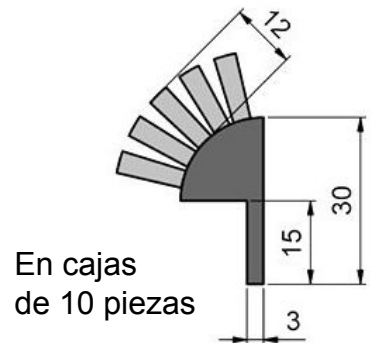

STL-TRW-K1

En cajas
de 10 piezas

Cuerpo: polipropileno negro
Fibras: Poliamida roja 0,30
En cajas de 60 piezas