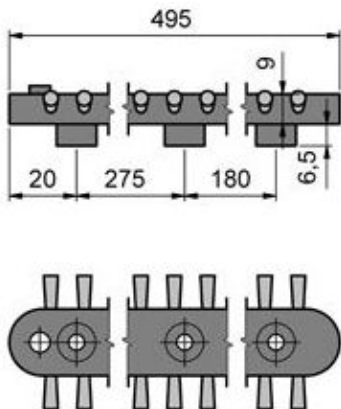

En cajas de 100 piezas

SBL-TRW Colocación en el suelo

Cuerpo: polipropileno negro
 Fibras: Poliamida roja 0,20
 Salida de fibras (FH): 6,5 En bobina de 30 metros

Protección de cantos para la inserción SOB-TRW-K8

STL-TRW-K1

En cajas
de 10 piezas

Cuerpo: polipropileno negro
 Fibras: Poliamida roja 0,30
 En cajas de 60 piezas

SOB-TRW-K9 Fijación pared / fondo (corto)

Color del cuerpo: negro

Fibras: Poliamida roja 0,20

Salida de fibras (FH): 10

Unidad de venta: contiene 60 piezas,

120 casquillos distanciadores AH-2, 30 mm de altura

SOB-TRW-K10 Fijación pared / fondo (largo)

Color del cuerpo: negro

Fibras: Poliamida roja 0,20