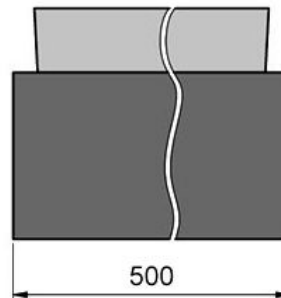

SOB-TRW-K101 Fijación pared posterior

Color del cuerpo: negro
Fibras: Poliamida roja 0,30
Salida de fibras (FH): 10

En cajas de 100 piezas

SOB-TRW-K103 Fijación en el suelo

Color del cuerpo: negro
Fibras: Poliamida roja 0,30
Salida de fibras (FH): 10

En cajas de 100 piezas

SBL-TRW Colocación en el suelo

Cuerpo: polipropileno negro
 Fibras: Poliamida roja 0,20
 Salida de fibras (FH): 6,5 En bobina de 30 metros

Protección de cantos para la inserción SOB-TRW-K8

STL-TRW-K1

En cajas
de 10 piezas

Cuerpo: polipropileno negro
 Fibras: Poliamida roja 0,30
 En cajas de 60 piezas

SOB-TRW-K9 Fijación pared / fondo (corto)

Color del cuerpo: negro

Fibras: Poliamida roja 0,20