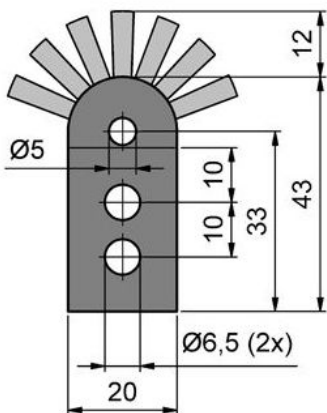

En cajas de 100 piezas

SBL-TRW Colocación en el suelo

Cuerpo: polipropileno negro
 Fibras: Poliamida roja 0,20
 Salida de fibras (FH): 6,5 En bobina de 30 metros

Protección de cantos para la inserción SOB-TRW-K8